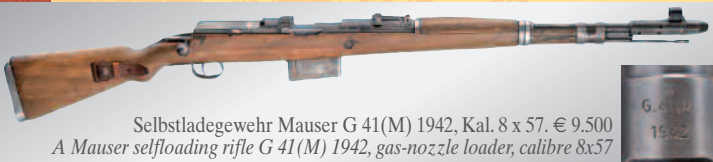

Harpers Ferry M 1819 Hall Rifle, Typ II, Kal. .52, Baujahr 1831. € 2.500

Henry Rifle, Kal. .44 RF. € 12.000
An engraved .44 calibre Rimfire Henry rifle, no.12633

Selbstladegewehr Mauser G 41(M) 1942, Kal. 8 x 57. € 9.500
A Mauser selfloading rifle G 41(M) 1942, gas-nozzle loader, calibre 8x57

Scharfschützengewehr Walther WA 2000 der Landespolizei Baden-Württemberg (SEK), Bullpup-Halbautomat, Kal..308 (7,62 x 51). € 17.500
A sniper rifle Walther WA 2000 of the Baden-Württemberg Federal Police, (SEK, special task force), Bullpup semi-automatic, calibre.308 (7,62 x 51)

Smith & Wesson 3rd Model Russian (New Model Russian), Kal. .44. € 3.000

Pistole 04/14 DWM 1917 Marine, Kal. 9 mm Para. € 3.500
A DWM-Navy pistol 04 (1914), cal. 9 mm Parabellum, made 1917

Bockdoppelflinte, Krieghoff/ Ulm Primus, Kal. 12/70. € 9.500

A fine Krieghoff over/under shotgun, cal. 12/70

Schusswaffen aus 5 Jahrhunderten Fine Antique and Modern Firearms

Auflösung einer Sammlung von mehr als 100 Webley Pistolen und Revolvern, sowie einer Sammlung von Kurzwaffen der verschiedensten Einheiten der deutschen Wehrmacht und Ordonnanzwaffen aus aller Herren Länder